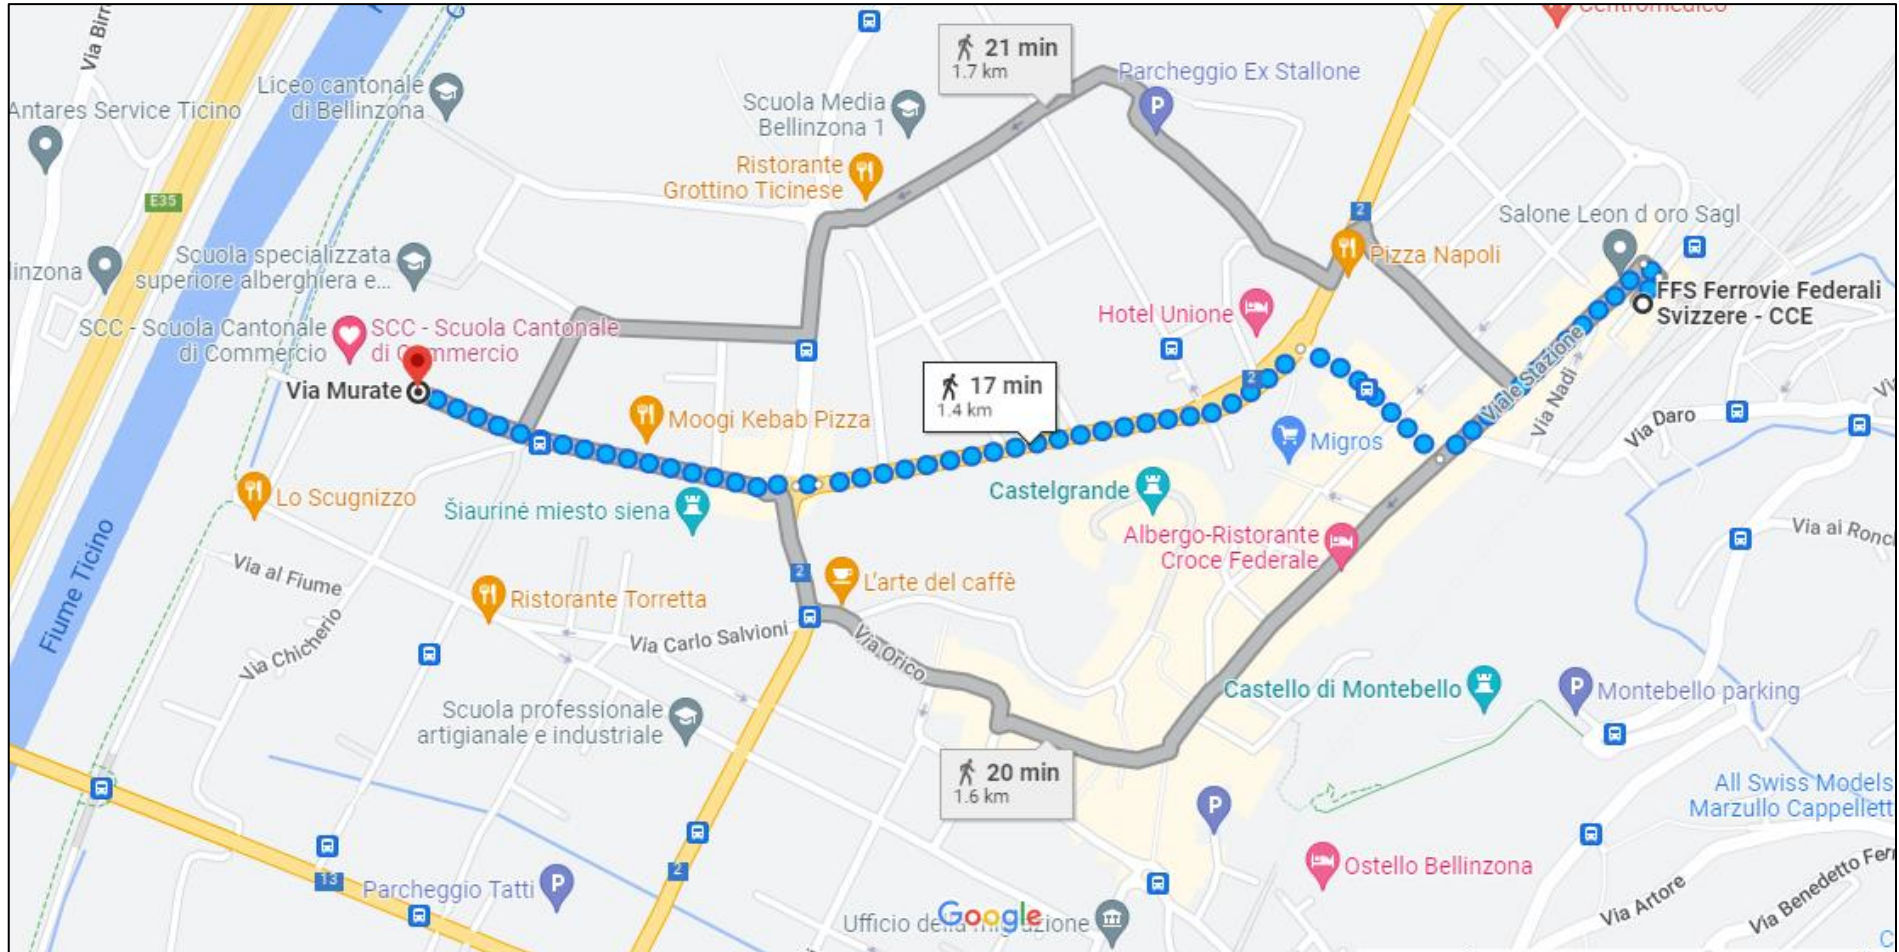

VERSCHIEBUNG ZU FUSS

BELLINZONA SBB CFF FFS → SCUOLA CANTONALE DI COMMERCIO

VERSCHIEBUNG MIT DEM BUS

Bellinzona → Bellinzona, Espocentro

Mi., 14.09.2022. Abfahrt 09:00. [Ändern](#)

 B 222 Richtung Bellinzona, Espocentro	 4' 09:08 ●————● 09:13	9 min	0		Kante D
 B 2 Richtung Giubiasco, Stazione	 4' 09:22 ●————● 09:28	10 min	0		Kante B
 B 222 Richtung Bellinzona, Espocentro	 4' 09:38 ●————● 09:43	9 min	0		Kante D
 B 2 Richtung Giubiasco, Stazione	 4' 09:52 ●————● 09:58	10 min	0		Kante B
 B 222 Richtung Bellinzona, Espocentro	 4' 10:08 ●————● 10:13	9 min	0		Kante D