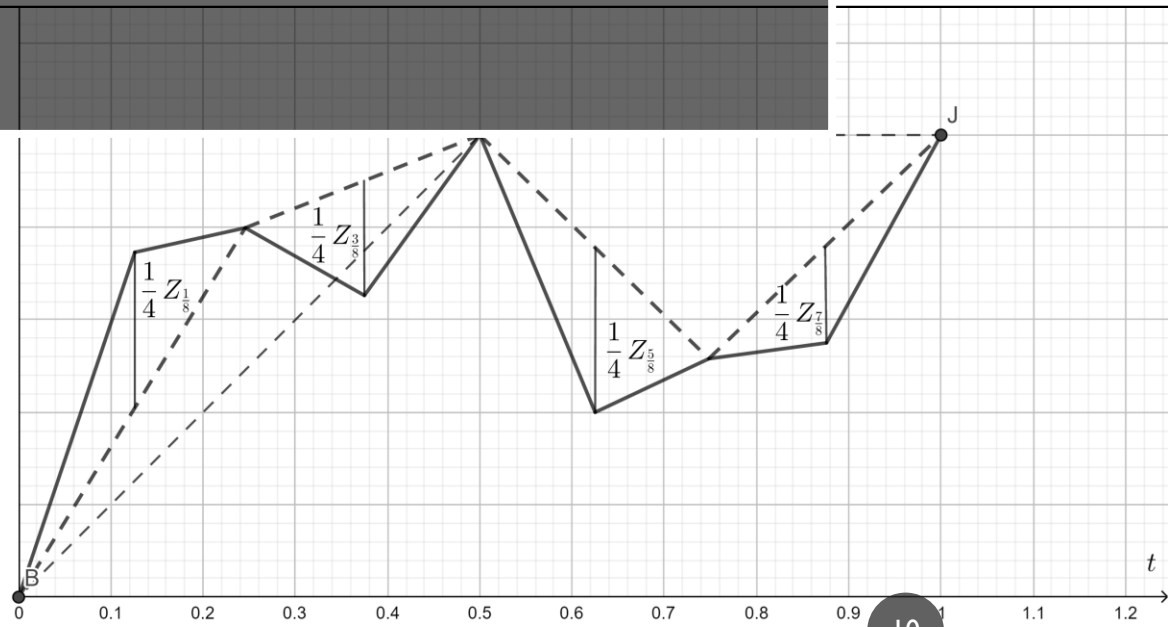

LEVY-KONSTRUKTION

SPEKTRALZERLEGUNG

UNABHÄNGIGE NORMALVERTEILTE INKREMENTE

RANDOM WALK

LEVY-KONSTRUKTION

SPEKTRALZERLEGUNG

BROWN'SCHE FRAKTAL

- Hurstparameter
- Kovarianzfunktion

BROWN'SCHE FRAKTALE

- Dimension und Konstruktion
- Simulation von Datenübertragungen
- Brown'sche Oberflächen

BLACK-SCHOLES- MODELL

- Erwartungswert und Varianz
- Optionen im Black-Scholes-Modell
- Heston-Modell