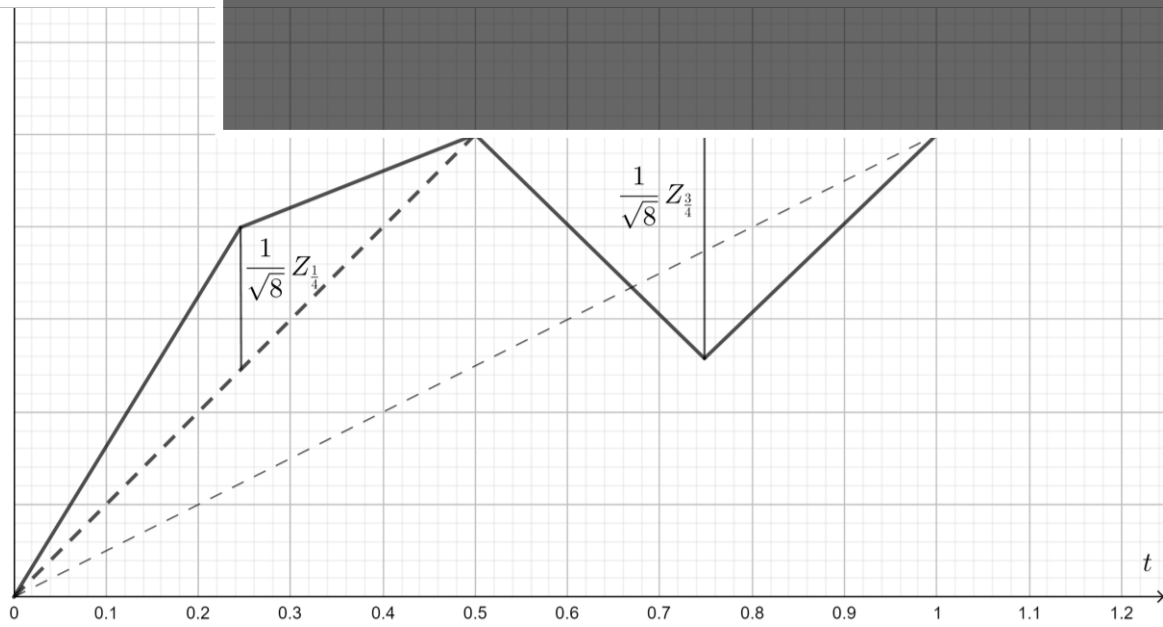

LEVY-KONSTRUKTION

SPEKTRALZERLEGUNG

UNABHÄNGIGE NORMALVERTEILTE INKREMENTE

RANDOM WALK

LEVY-KONSTRUKTION

SPEKTRALZERLEGUNG

BROWN'SCHE FRAKTAL

- Hurstparameter
- Kovarianzfunktion

BROWN'SCHE FRAKTALE

- Dimension und Konstruktion
- Simulation von Datenübertragungen
- Brown'sche Oberflächen

BLACK-SCHOLES- MODELL

- Erwartungswert und Varianz
- Optionen im Black-Scholes-Modell
- Heston-Modell