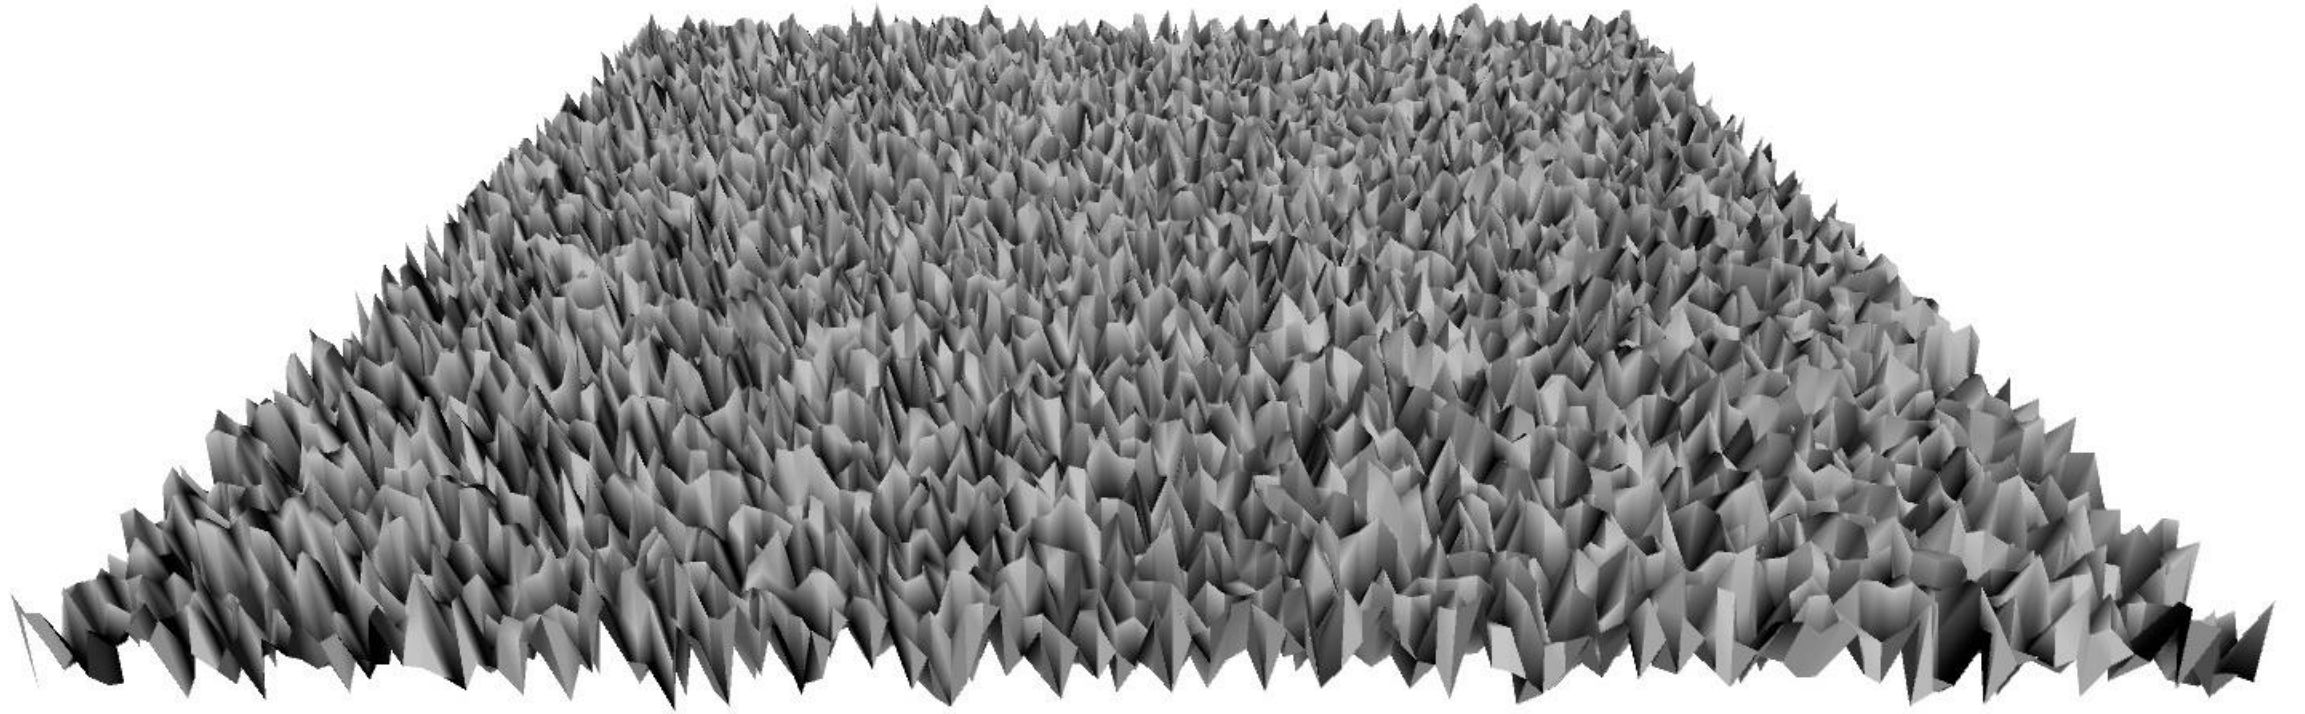

LEVY-KONSTRUKTION

SPEKTRALZERLEGUNG

UNABHÄNGIGE NORMALVERTEILTE INKREMENTE

RANDOM WALK

LEVY-KONSTRUKTION

SPEKTRALZERLEGUNG

BROWN'SCHE FRAKTAL

- Hurstparameter
- Kovarianzfunktion

BROWN'SCHE FRAKTALE

- Dimension und Konstruktion
- Simulation von Datenübertragungen
- Brown'sche Oberflächen

BLACK-SCHOLES- MODELL

- Erwartungswert und Varianz
- Optionen im Black-Scholes-Modell
- Heston-Modell