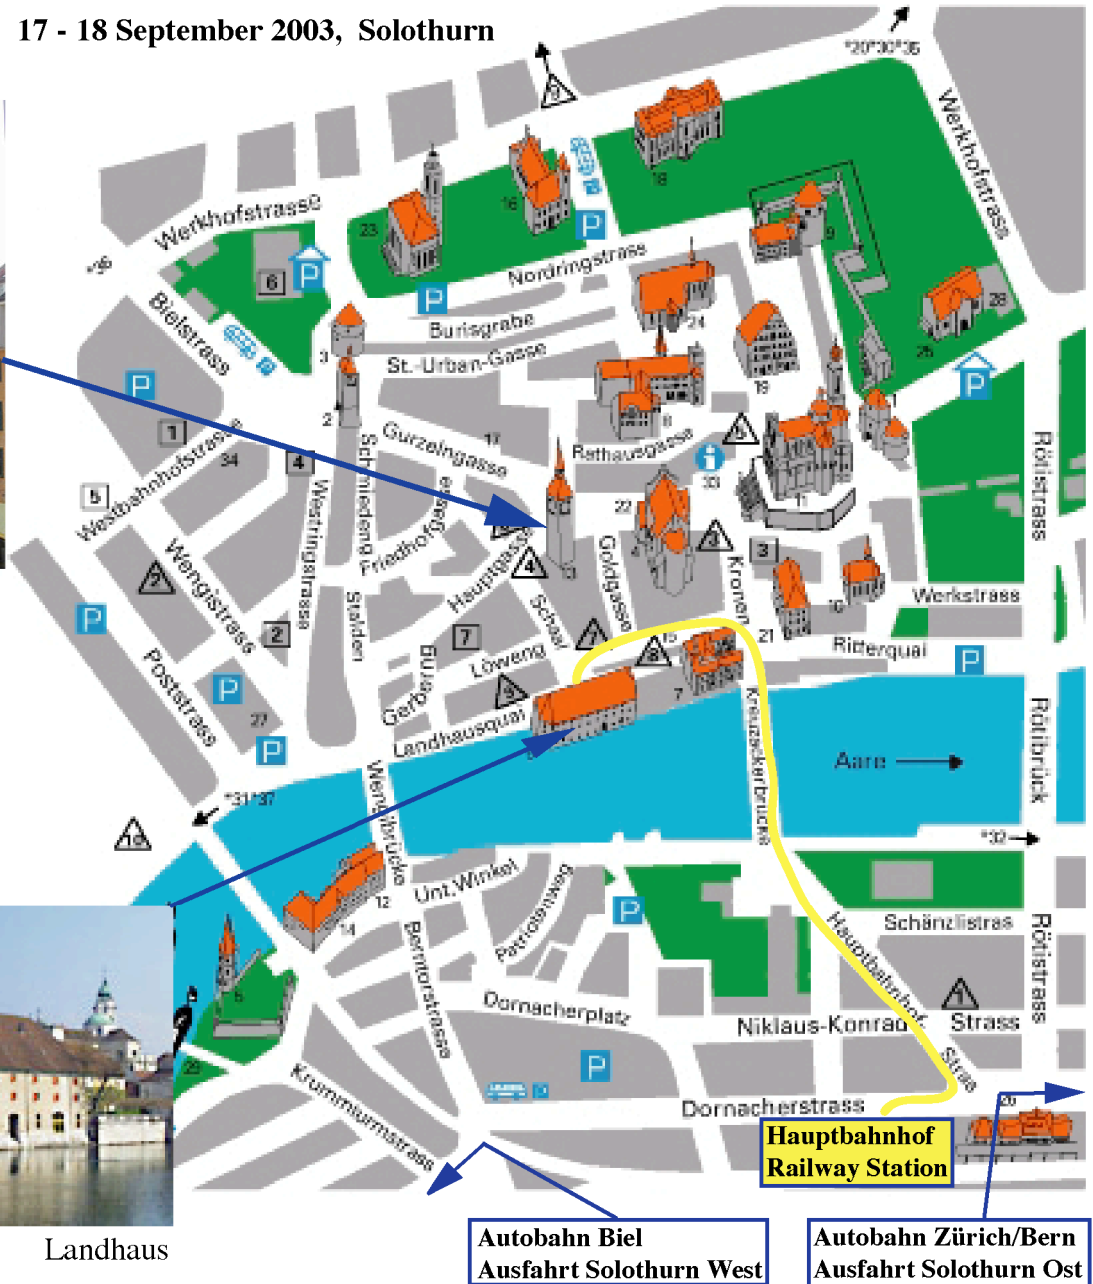

# Schweizerische Mathematische Gesellschaft Soci t  Math matique Suisse

17 - 18 September 2003, Solothurn

Hotel Restaurant  
Roter Turm  
Hauptgasse 42  
4500 Solothurn  
Tel: +41 32 622 96 21

Landhaus

## Zugverbindungen

	Genf	Fribourg	Lugano	Bern	Basel	Zuerich	St. Gallen
Abfahrt	7.44 8.44	8.51	5.57 6.54	9.19	9.07	9.07	7.47 7.11
Ankunft SO	9.48 10.48	9.56	10.08 11.08	9.56	10.08	10.08	10.08 9.28
Abfahrt SO	17.11 18.11	17.33	17.50	17.33	17.30	17.30	17.30
Ankunft	19.16 20.16	18.43	21.46	18.11	18.36	18.28	19.53